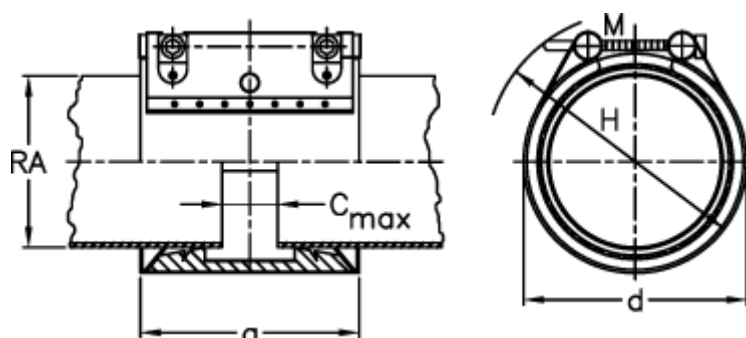

Varenummer: 025799300057  
Beskrivelse: Norma Connect rørkobling  
GRIP E W5 Ø=57,0 EPDM, 16 bar

## Mål

a = 77.400000000000006

C max med båndindlæg = 17

d = 80

H = 100

M (Skrue) = M8

Nominelt tryk (bar) = 16

RA = 57